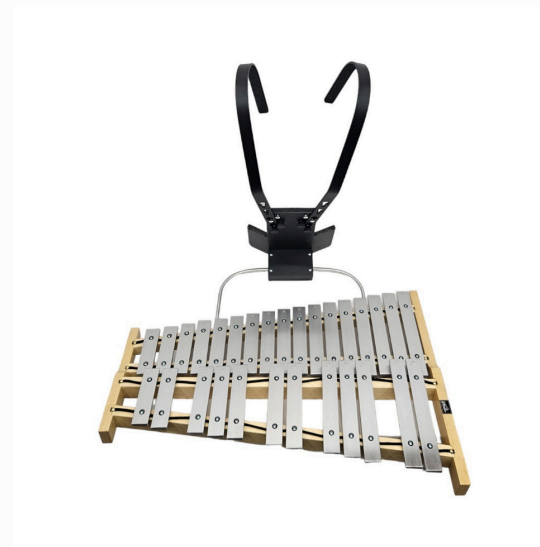

Armação: Madeira Nobre de Lei

Itens inclusos:

01 Par de Baquetas em Abs 25mm

Medidas (CxLxA): 54 x 41 x 6 cm

Peso: 2,345

Lira Juvenil Colete 29 Teclas

Código de Referência: P4229

Afinação: 440Hz