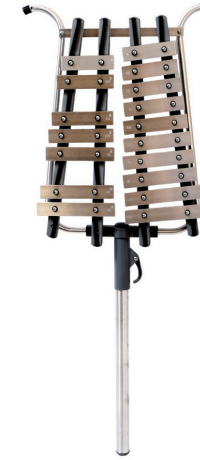

Lira Juvenil 17 Teclas

Código de Referência: P4429

Afinação: 440Hz

Extensão: Do6/C6 a Mi6/E6 - Cromática

Material das Teclas: Alumínio Polido

Largura das teclas: 25mm

Espessura das teclas: 4,56mm

Borracha antirruído entre o parafuso e as teclas

Apoio das Teclas em Cordão de Algodão Preto 5mm

Armação em Alumínio Polido com Hastes em PVC quadrado

Extremidade da Armação e das Hastes protegidas em borracha

Cabo retrátil para ajuste de altura

Itens inclusos:

01 Par de Baquetas em Abs 25mm

Medidas (CxLxA): 6 x 47 x 48 cm

Altura com cabo estendido: 78 cm

Peso: 1,520 kg