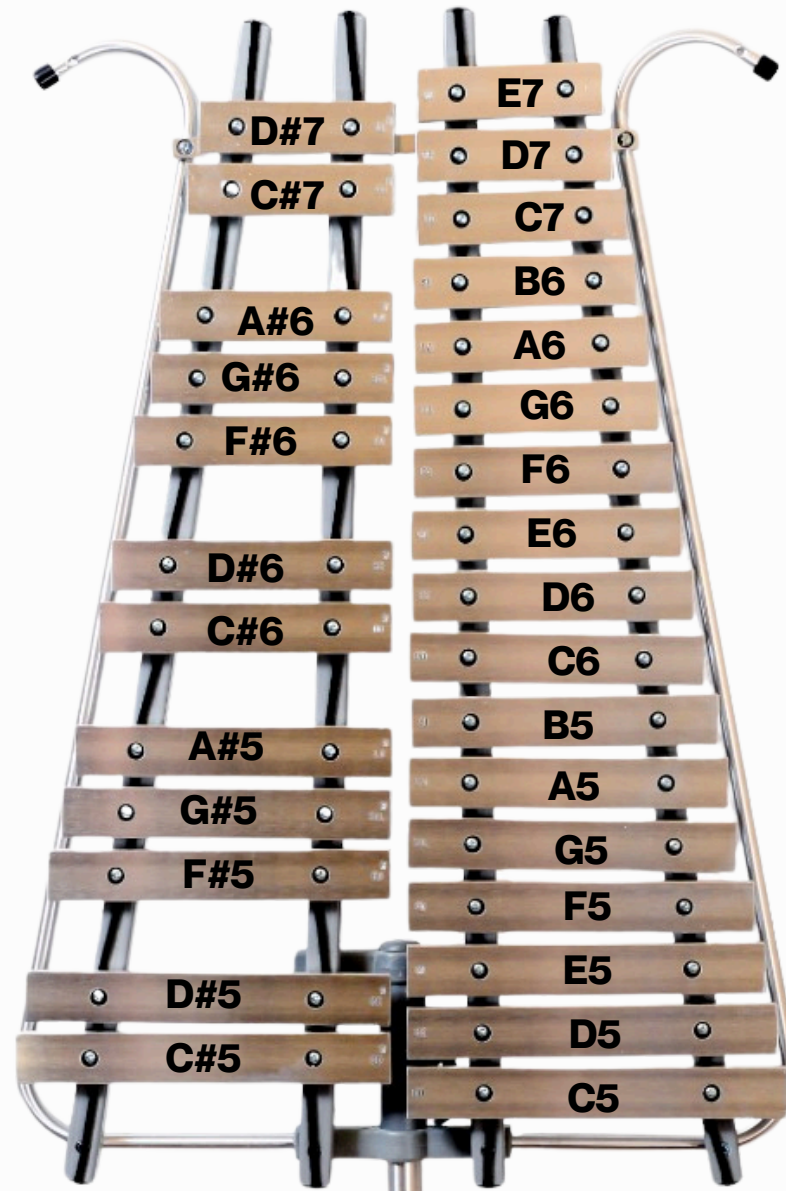

Modelos: P0180/P0190

Afinação: 440Hz

Material: Alumínio Polido

Largura: 31mm

Espessura: 9,56mm

Extensão das Notas Lira Profissional

LIRA 08 TECLAS PROFISSIONAL
EXTENSÃO: DO5/C5 A DO6/C6
DIATÔNICO

LIRA 25 TECLAS PROFISSIONAL
EXTENSÃO: DO5/C5 A DO7/C7
CROMÁTICO

LIRA 29 TECLAS PROFISSIONAL
EXTENSÃO: DO5/C5 A MI7/E7
CROMÁTICO

Extensão das Notas Lira Juvenil

LIRA 15 TECLAS JUVENIL
EXTENSÃO: DO6/C6 A RE7/D7
CROMÁTICO

LIRA 17 TECLAS JUVENIL
EXTENSÃO: DO6/C6 A MI7/E7
CROMÁTICO