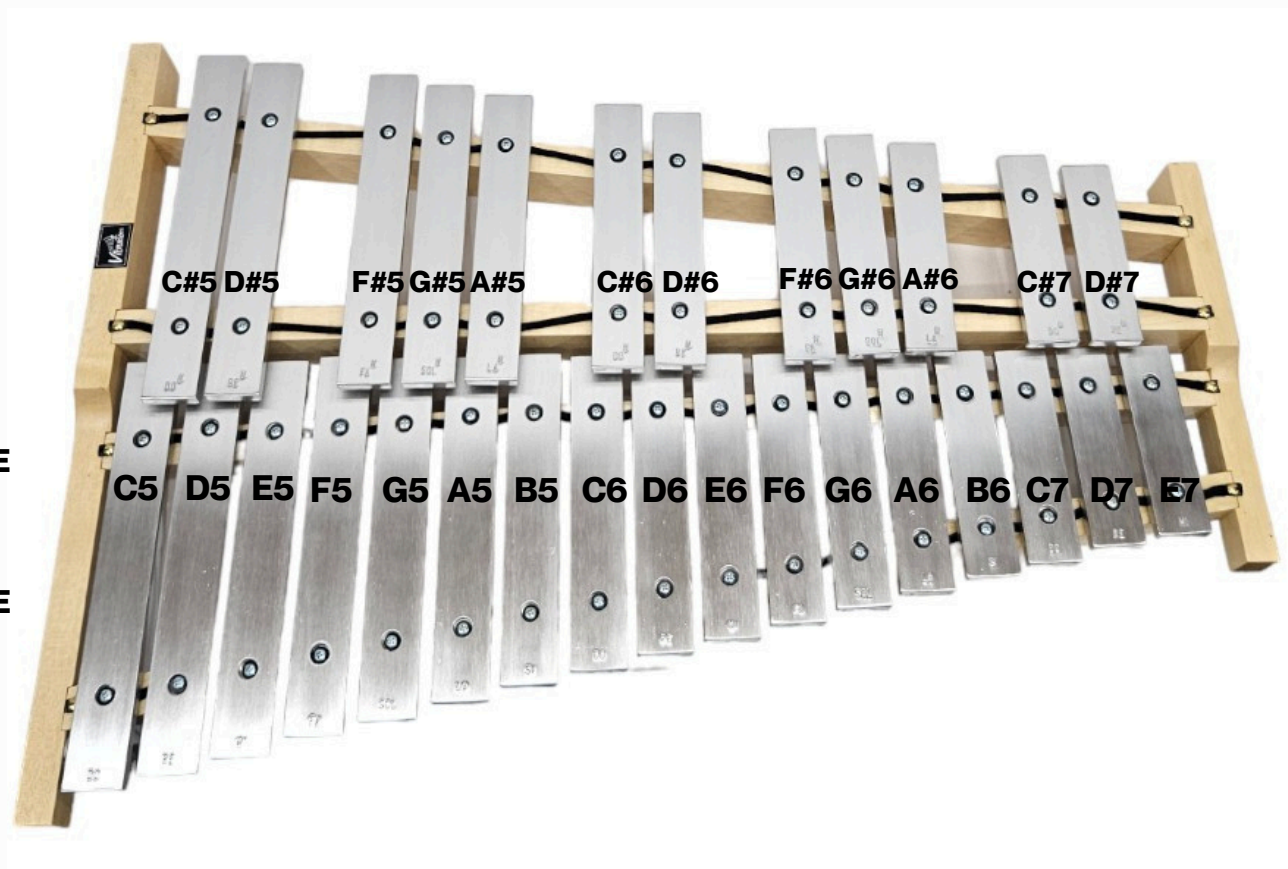

Extensão das Notas Lira Colete

LIRA 25 TECLAS JUVENIL COM COLETE
EXTENSÃO: DO5/C5 A DO7/C7
CROMÁTICO

LIRA 29 TECLAS JUVENIL COM COLETE
EXTENSÃO: DO5/C5 A MI7/E7
CROMÁTICO

LIRA 25 TECLAS PROFISSIONAL COM COLETE
EXTENSÃO: DO5/C5 A DO7/C7
CROMÁTICO

LIRA 29 TECLAS PROFISSIONAL COM COLETE
EXTENSÃO: DO5/C5 A MI7/E7
CROMÁTICO