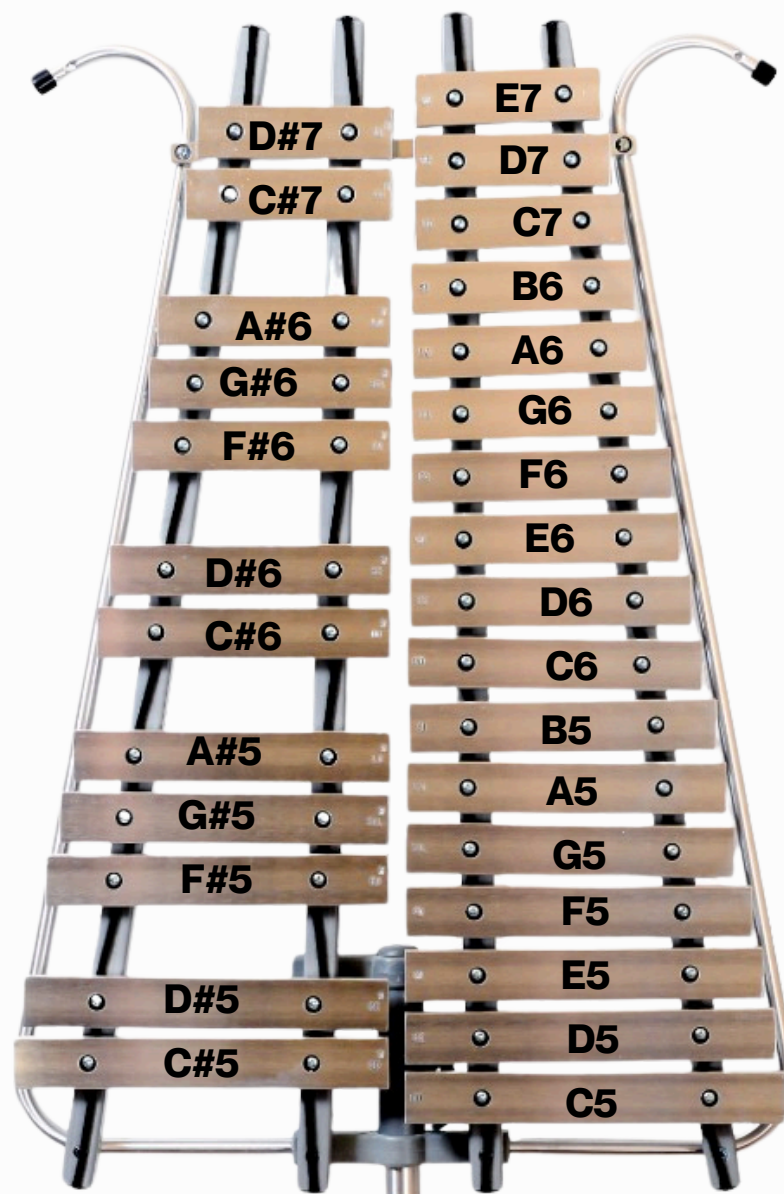

LIRA 29 TECLAS PROFISSIONAL
EXTENSÃO: DO5/C5 A MI7/E7
CROMÁTICO

Extensão das Notas Lira Juvenil

LIRA 15 TECLAS JUVENIL
EXTENSÃO: DO6/C6 A RE7/D7
CROMÁTICO

LIRA 17 TECLAS JUVENIL
EXTENSÃO: DO6/C6 A MI7/E7
CROMÁTICO

LIRA 25 TECLAS JUVENIL
EXTENSÃO: DO5/C5 A DO7/C7
CROMÁTICO

LIRA 27 TECLAS JUVENIL
EXTENSÃO: DO5/C5 A RE7/D7
CROMÁTICO

LIRA 29 TECLAS JUVENIL
EXTENSÃO: DO5/C5 A MI7/E7
CROMÁTICO

Extensão das Notas Lira Colete